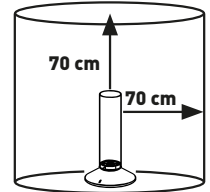

hofats GmbH | Albert Einstein Straße 6 | 87437 Kempten | Germany | info@hofats.com

EN Bioethanol 95-97 % • max 730 ml • Minimum room volume: 23 m<sup>3</sup>

DK Bioethanol 95-97 % • max 730 ml • Minimum rumvolumen: 23 m<sup>3</sup>

IT Bioethanol 95-97 % • max 730 ml • Volume minimo del locale: 23 m<sup>3</sup>

ES Bioethanol 95-97 % • máx. 730 ml • Volumen mínimo de la sala: 23 m<sup>3</sup>

SPIN X 900

veiligheidsafstand • Sicherheitsabstand • distance de sécurité • Safety distance • distancia de seguridad • distanza di sicurezza • sikkerhedsafstand