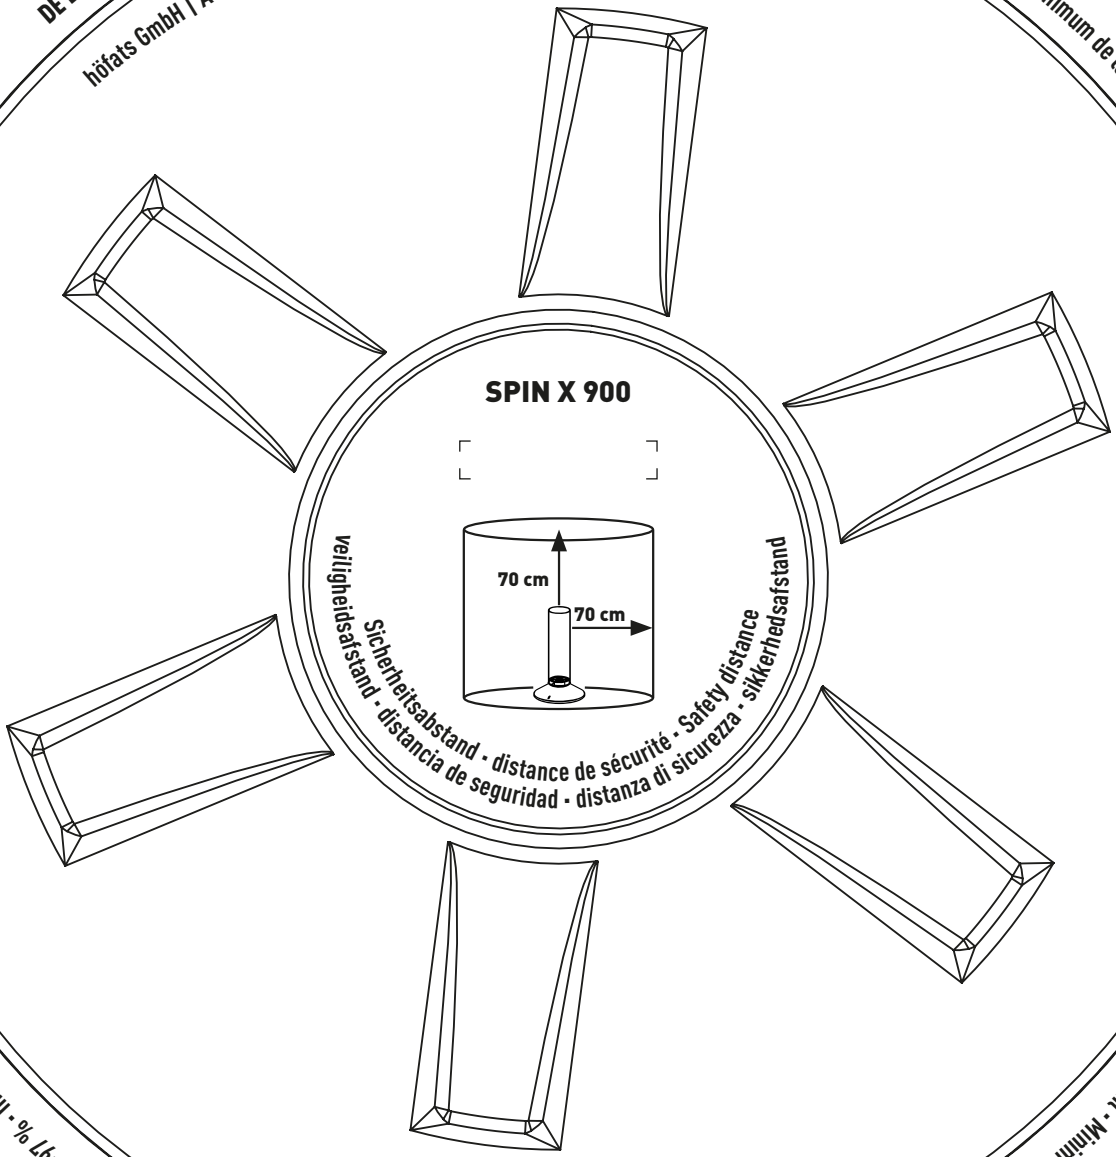

NL Bioethanol 95-97 % • max. 730 ml • Minimaal volume van de ruimte: 23m<sup>3</sup>

DE Bioethanol 95-97 % • max 730 ml • Mindestraumvolumen: 23 m<sup>3</sup> FR Bioéthanol 95-97 % • max 730 ml • Volume minimum de la pièce: 23 m<sup>3</sup>

hofats GmbH | Albert Einstein Straße 6 | 87437 Kempten | Germany | info@hofats.com

EN Bioethanol 95-97 % • max 730 ml • Minimum room volume: 23 m<sup>3</sup>

DK Bioethanol 95-97 % • max 730 ml • Minimum rumvolumen: 23 m<sup>3</sup>

IT Bioethanol 95-97 % • max 730 ml • Volume minimo del locale: 23 m<sup>3</sup>

ES Bioethanol 95-97 % • máx. 730 ml • Volumen mínimo de la sala: 23 m<sup>3</sup>

SPIN X 900

veiligheidsafstand • Sicherheitsabstand • distance de sécurité • Safety distance • distancia de seguridad • distanza di sicurezza • sikkerhedsafstand